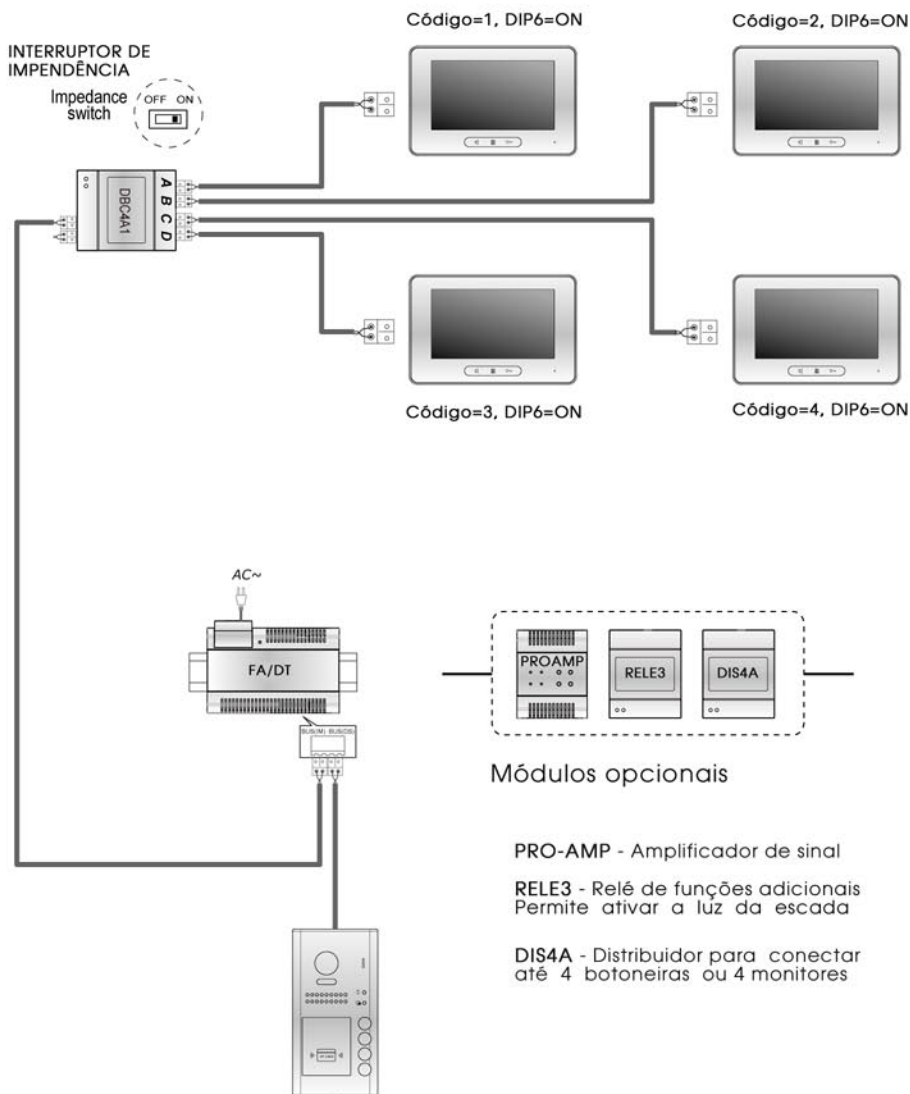

Esquema de Ligação

Habitação Multifamiliar (topologia de estrela)

• Todos os Monitores e Botoneiras da Linha PRO são compatíveis entre si.

• É possível estender até 3 monitores secundários por cada monitor com módulo DIS4A